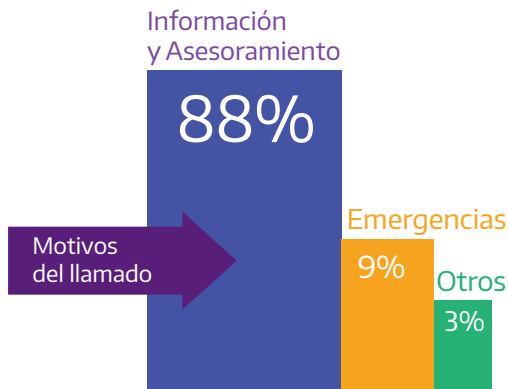

Línea 144 PBA

Etapa Aislamiento Social Preventivo Obligatorio

(del 20 de Marzo al 20 de Junio 2020)

DATOS DE LLAMADAS POR VIOLENCIA DE GÉNERO

- La Plata
- La Matanza
- Gral. Pueyrredón
- Almirante Brown
- Merlo
- Lomas de Zamora
- Florencio Varela
- Moreno
- Quilmes

DATOS DE LA PERSONA EN SITUACIÓN DE VIOLENCIA

TIPO DE VIOLENCIA*

DERIVACIONES REALIZADAS*

DATOS DE LA PERSONA que ejerce la violencia

El 96% de las personas que ejercen violencia SON VARONES

El 35% tiene entre 25 Y 44 AÑOS