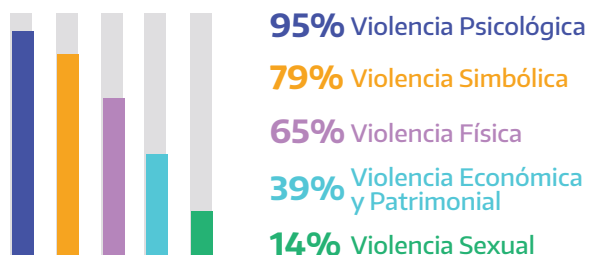

Línea 144 PBA

Etapa Aislamiento Social Preventivo Obligatorio

(del 20 de Marzo al 20 de Junio 2020)

DATOS DE LLAMADAS POR VIOLENCIA DE GÉNERO

- La Plata
- La Matanza
- Gral. Pueyrredón
- Almirante Brown
- Merlo
- Lomas de Zamora
- Florencio Varela
- Moreno
- Quilmes

DATOS DE LA PERSONA EN SITUACIÓN DE VIOLENCIA

TIPO DE VIOLENCIA*

DERIVACIONES REALIZADAS*

DATOS DE LA PERSONA que ejerce la violencia

El 96% de las personas que ejercen violencia SON VARONES

El 35% tiene entre 25 Y 44 AÑOS