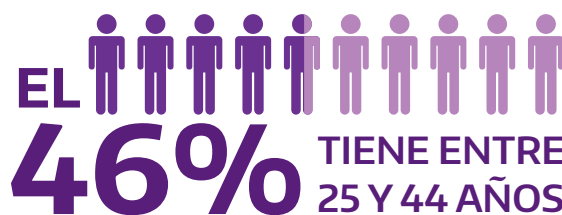

Línea 144 PBA

Etapa Aislamiento Social Preventivo Obligatorio

(del 20 de Marzo al 20 de Junio 2020)

DATOS DE LLAMADAS POR VIOLENCIA DE GÉNERO

- La Plata
- La Matanza
- Gral. Pueyrredón
- Almirante Brown
- Merlo
- Lomas de Zamora
- Florencio Varela
- Moreno
- Quilmes

DATOS DE LA PERSONA EN SITUACIÓN DE VIOLENCIA

TIPO DE VIOLENCIA*

DERIVACIONES REALIZADAS*

DATOS DE LA PERSONA que ejerce la violencia

El 96% de las personas que ejercen violencia SON VARONES

El 35% tiene entre 25 Y 44 AÑOS