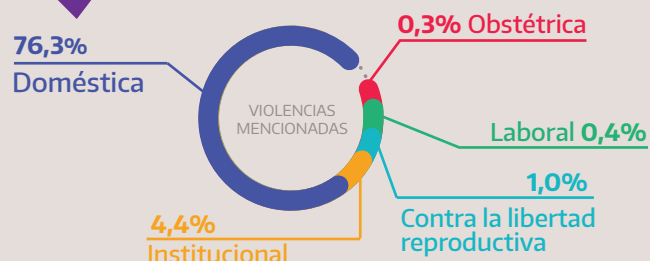

Línea 144 PBA

Etapa Aislamiento Social Preventivo Obligatorio

(del 20 de Marzo al 20 de Junio 2020)

DATOS DE LLAMADAS POR VIOLENCIA DE GÉNERO

- La Plata
- La Matanza
- Gral. Pueyrredón
- Almirante Brown
- Merlo
- Lomas de Zamora
- Florencio Varela
- Moreno
- Quilmes

DATOS DE LA PERSONA EN SITUACIÓN DE VIOLENCIA

TIPO DE VIOLENCIA*

DERIVACIONES REALIZADAS*

DATOS DE LA PERSONA que ejerce la violencia

El 96% de las personas que ejercen violencia SON VARONES

El 35% tiene entre 25 Y 44 AÑOS

MODALIDAD DE VIOLENCIAS MENCIONADAS*

*Respuesta múltiple