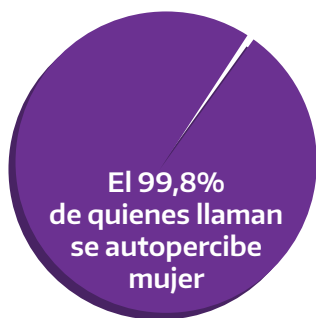

Línea 144 PBA

Etapa Aislamiento Social Preventivo Obligatorio

(del 20 de Marzo al 20 de Junio 2020)

DATOS DE LLAMADAS POR VIOLENCIA DE GÉNERO

- La Plata
- La Matanza
- Gral. Pueyrredón
- Almirante Brown
- Merlo
- Lomas de Zamora
- Florencio Varela
- Moreno
- Quilmes

DATOS DE LA PERSONA EN SITUACIÓN DE VIOLENCIA

TIPO DE VIOLENCIA*

DERIVACIONES REALIZADAS*

DATOS DE LA PERSONA que ejerce la violencia

El 96% de las personas que ejercen violencia SON VARONES

El 35% tiene entre 25 Y 44 AÑOS